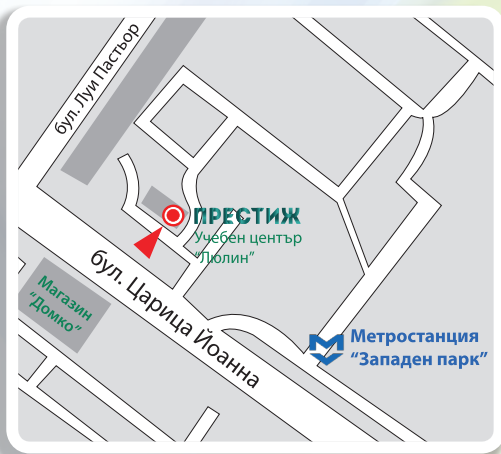

ЛЮЛИН - ЗАПАДЕН ПАРК

Люлин 10, бл. 160, етаж 1, над партер

на бул. Царица Йоана - с бул. Луи Пастърор - срещу Домко
Метростанция "Западен парк", изход - "Люлин 10"

За информация, записване и тестване за ниво:
всеки ден от понеделник до петък от 16.00 до 19.30 ч.
и в събота от 10.00 до 13.30 ч.