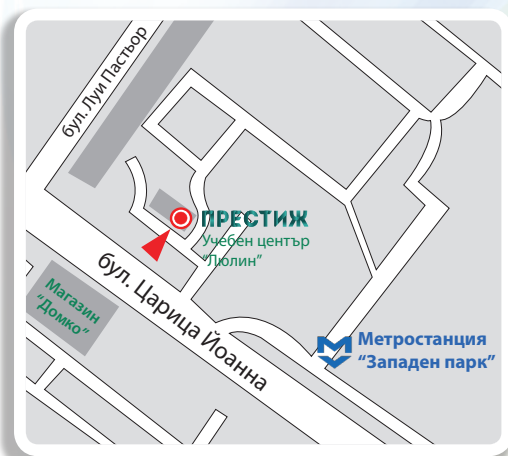

ЛЮЛИН - ЗАПАДЕН ПАРК

Отваря на
1 СЕПТЕМВРИ

Люлин 10, бл. 160, етаж 1, над партер
на бул. Царица Йоана - с бул. Луи Пастърор - срещу Домко

За информация, записване и тестване за ниво:
всеки ден от понеделник до петък от 16.00 до 19.30 ч.
и в събота от 10.00 до 13.30 ч.

Безплатно взимане и водене на децата от начален курс от:
79 СУ „Индира Ганди“
40 СУ „Луи Пастърор“

БОРОВО - КРАСНО СЕЛО

Отваря на
3 СЕПТЕМВРИ

Ул. Родопски извор 38, партер
до 34 ОУ „Стою Шишков“

За информация, записване и тестване за ниво:
всеки ден от понеделник до петък от 16.00 до 19.30 ч. и в
събота от 10.00 до 13.30 ч.