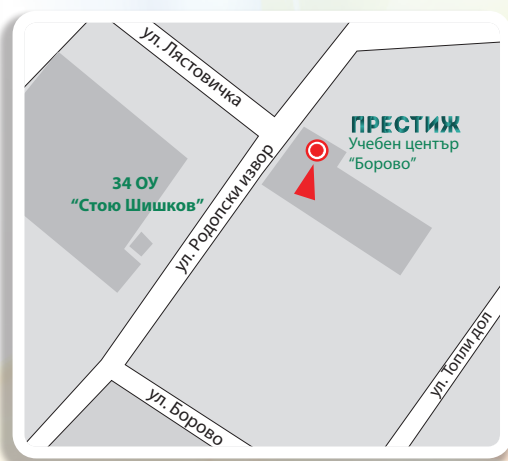

БОРОВО - КРАСНО СЕЛО

Отваря на
3 СЕПТЕМВРИ

Ул. Родопски извор 38, партер
до 34 ОУ „Стою Шишков“

За информация, записване и тестване за ниво:
всеки ден от понеделник до петък от 16.00 до 19.30 ч. и в
събота от 10.00 до 13.30 ч.

Безплатно взимане и водене на децата от начален курс от:
34 ОУ „Стою Шишков“
36 СУ „Максим Горки“