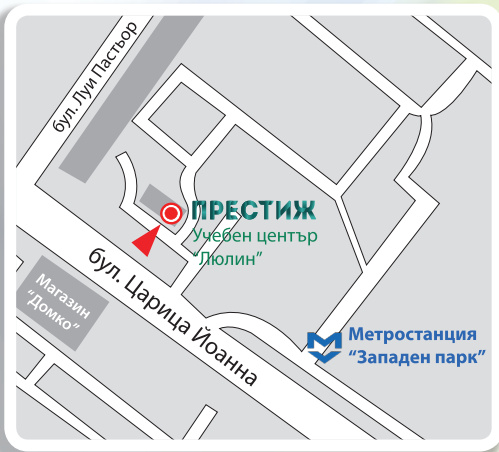

Учебен център ЛЮЛИН - ЗАПАДЕН ПАРК

Люлин 10, бл. 160, етаж 1, над партер

на бул. Царица Йоана - с бул. Луи Пастърор - срещу Домко
Метростанция "Западен парк", изход - "Люлин 10"

Работно време на офиса след 1 септември:
всеки ден от понеделник до петък от 16.00 до 19.30 ч.
и в събота от 10.00 до 13.00 ч.